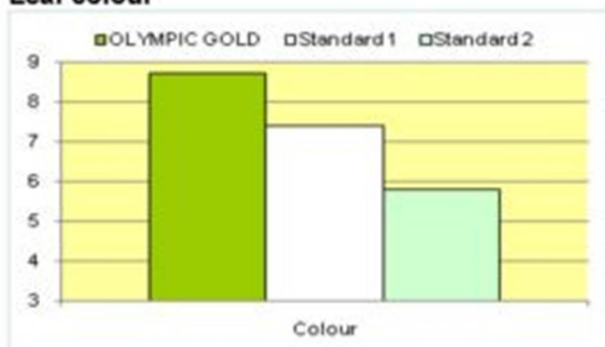

COLOR VERDE MUY OSCURO
 EXCELENTE RESISTENCIA AL CALOR
 ALTA ACTIVIDAD ESTIVAL
 MUY ALTA RESISTENCIA ENFERMEDADES
 CÉSPED MUY DENSO Y COMPACTO

Shoot density

Leaf colour

Source: Bul. Gaz. 2005, 1-9, 9=darkest.

OLIMPYC GOLD.
 Es una Festuca Arundinacea, que se distingue, por su excelente resistencia a las altas temperaturas, lo que la hace imprescindible en los céspedes de la Península Ibérica.
 Su alta resistencia a las enfermedades fúngicas y en general a las malas condiciones, aportan aun mas cualidades interesantes, a esta variedad .
 Con una magnifica densidad y un bello color de hojas, OLIMPYC GOLD es una referencia en el mundo de los céspedes.