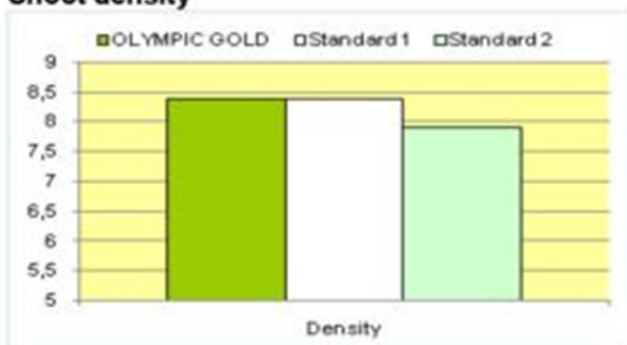

COLOR VERDE MUY OSCURO
 EXCELENTE RESISTENCIA AL CALOR
 ALTA ACTIVIDAD ESTIVAL
 MUY ALTA RESISTENCIA ENFERMEDADES
 CÉSPED MUY DENSO Y COMPACTO

Shoot density

Leaf colour

Source: Bul. Gaz. 2005, 1-9, 9=darkest.

OLIMPYC GOLD.
 Es una Festuca Arundinacea, que se distingue, por su excelente resistencia a las altas temperaturas, lo que la hace imprescindible en los céspedes de la Península Ibérica.
 Su alta resistencia a las enfermedades fúngicas y en general a las malas condiciones, aportan aun mas cualidades interesantes, a esta variedad .
 Con una magnifica densidad y un bello color de hojas, OLIMPYC GOLD es una referencia en el mundo de los céspedes.